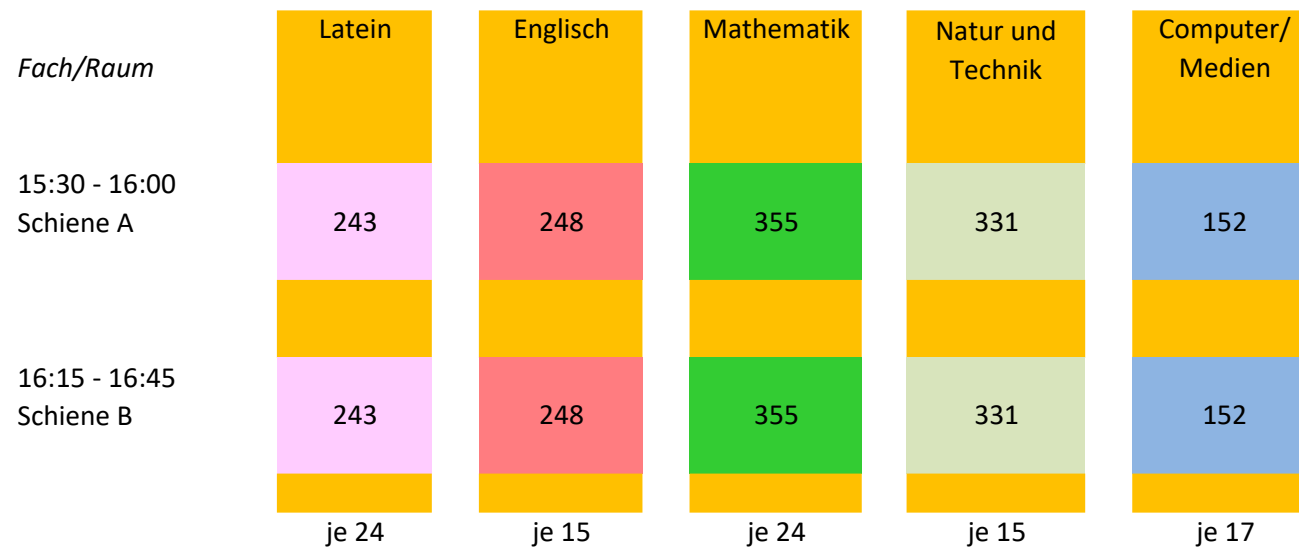

Schnupperunterricht am 23.2.2024

Die Zugangskarten für die Schnupperstunden werden ab 14 Uhr ausgegeben.